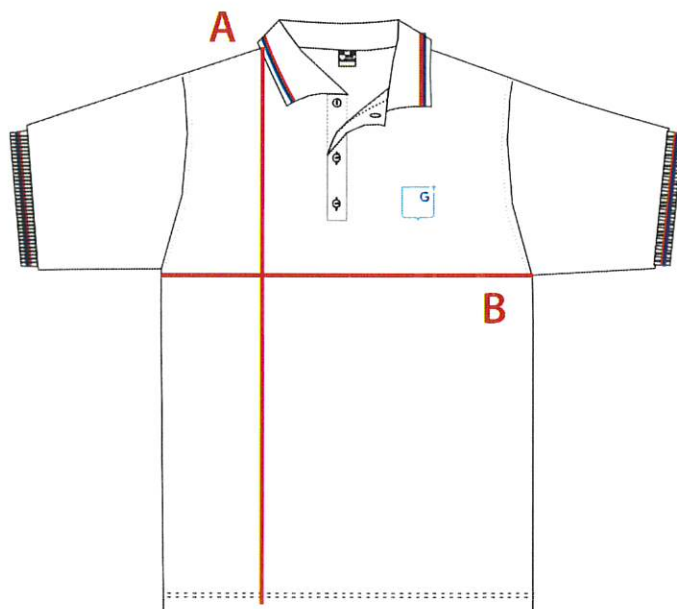

POLO MÀNIGA CURTA

Talla	1	2	4	6	8	10	12	14	16	18	20	22	24	26	28
Largo(A)	47	50	52	55	58	61	64	67	70	73	76	79	82	85	88
Pecho (B)	30	33	35	37	39	42	44	47	49	52	54	57	59	62	64

Todas las medidas dadas se refieren a cm *

POLO MÀNIGA LLARGA

Talla	00	0	1	2	4	6	8	10	12	14	16	18	20	22	24	26
Largo(A)	41	44	47	50	52	55	58	61	64	67	70	73	76	79	82	85
Pecho (B)	26	28	30	33	35	37	39	42	44	47	49	52	54	57	59	62

Todas las medidas dadas se refieren a cm *

FALDILLA PANTALÓ

Talla	4	6	8	10	12	14	16	38	40	42	44	46
Largo (A)	33	36	39	42	45	48	51	54	57	60	62	64
Cintura (B)	25	26	27	28	30	31	33	34	36	38	39	41
Estirada	30	32	34	36	38	40	42	44	46	48	50	52
Cadera (C)	35	37	39	41	43	45	47	49	51	53	55	57

Todas las medidas dadas se refieren a cm *

**MODELO
AGA131511**

PANTALÓ FEMENÍ

Talla	2	4	6	8	10	12	14	16	18	20	22	24
Largo (A)	62	69	76	83	90	94	97	100	102	103	105	106
Cintura (B)	23	23	26	26	29	29	32	32	35	35	38	38
Estirada	26	28	30	32	34	36	38	40	42	44	46	48
Cadera (C)	34	36	38	41	43	45	48	50	52	54	56	58