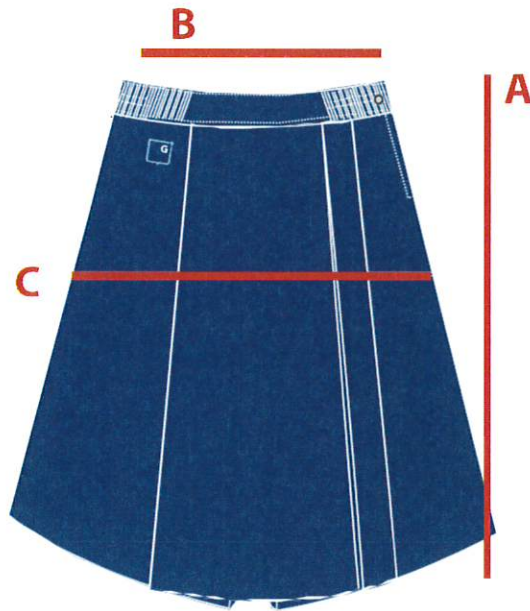

POLO MÀNIGA CURTA

Talla	1	2	4	6	8	10	12	14	16	18	20	22	24	26	28
Largo(A)	47	50	52	55	58	61	64	67	70	73	76	79	82	85	88
Pecho (B)	30	33	35	37	39	42	44	47	49	52	54	57	59	62	64

Todas las medidas dadas se refieren a cm *

POLO MÀNIGA LLARGA

Talla	00	0	1	2	4	6	8	10	12	14	16	18	20	22	24	26
Largo(A)	41	44	47	50	52	55	58	61	64	67	70	73	76	79	82	85
Pecho (B)	26	28	30	33	35	37	39	42	44	47	49	52	54	57	59	62

Todas las medidas dadas se refieren a cm *

FALDILLA PANTALÓ

Talla	4	6	8	10	12	14	16	38	40	42	44	46
Largo (A)	33	36	39	42	45	48	51	54	57	60	62	64
Cintura (B)	25	26	27	28	30	31	33	34	36	38	39	41
Estirada	30	32	34	36	38	40	42	44	46	48	50	52
Cadera (C)	35	37	39	41	43	45	47	49	51	53	55	57

Todas las medidas dadas se refieren a cm *

**MODELO
AGA131511**

PANTALÓ FEMENÍ

Talla	2	4	6	8	10	12	14	16	18	20	22	24
Largo (A)	62	69	76	83	90	94	97	100	102	103	105	106
Cintura (B)	23	23	26	26	29	29	32	32	35	35	38	38
Estirada	26	28	30	32	34	36	38	40	42	44	46	48
Cadera (C)	34	36	38	41	43	45	48	50	52	54	56	58