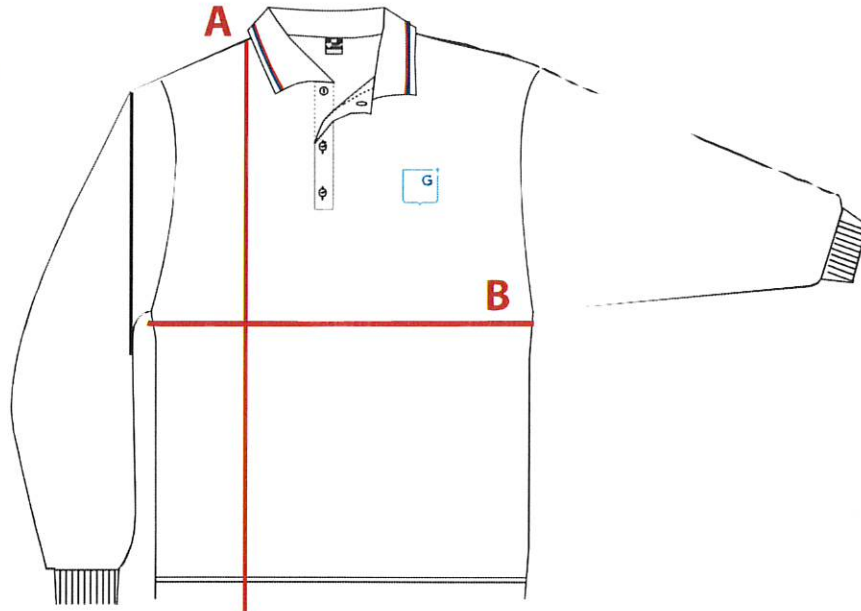

POLO MÀNIGA CURTA

Talla	1	2	4	6	8	10	12	14	16	18	20	22	24	26	28
Largo(A)	47	50	52	55	58	61	64	67	70	73	76	79	82	85	88
Pecho (B)	30	33	35	37	39	42	44	47	49	52	54	57	59	62	64

Todas las medidas dadas se refieren a cm *

POLO MÀNIGA LLARGA

Talla	00	0	1	2	4	6	8	10	12	14	16	18	20	22	24	26
Largo(A)	41	44	47	50	52	55	58	61	64	67	70	73	76	79	82	85
Pecho (B)	26	28	30	33	35	37	39	42	44	47	49	52	54	57	59	62

Todas las medidas dadas se refieren a cm *

FALDILLA PANTALÓ

Talla	4	6	8	10	12	14	16	38	40	42	44	46
Largo (A)	33	36	39	42	45	48	51	54	57	60	62	64
Cintura (B)	25	26	27	28	30	31	33	34	36	38	39	41
Estirada	30	32	34	36	38	40	42	44	46	48	50	52
Cadera (C)	35	37	39	41	43	45	47	49	51	53	55	57

Todas las medidas dadas se refieren a cm *

**MODELO
AGA131511**

PANTALÓ FEMENÍ

Talla	2	4	6	8	10	12	14	16	18	20	22	24
Largo (A)	62	69	76	83	90	94	97	100	102	103	105	106
Cintura (B)	23	23	26	26	29	29	32	32	35	35	38	38
Estirada	26	28	30	32	34	36	38	40	42	44	46	48
Cadera (C)	34	36	38	41	43	45	48	50	52	54	56	58