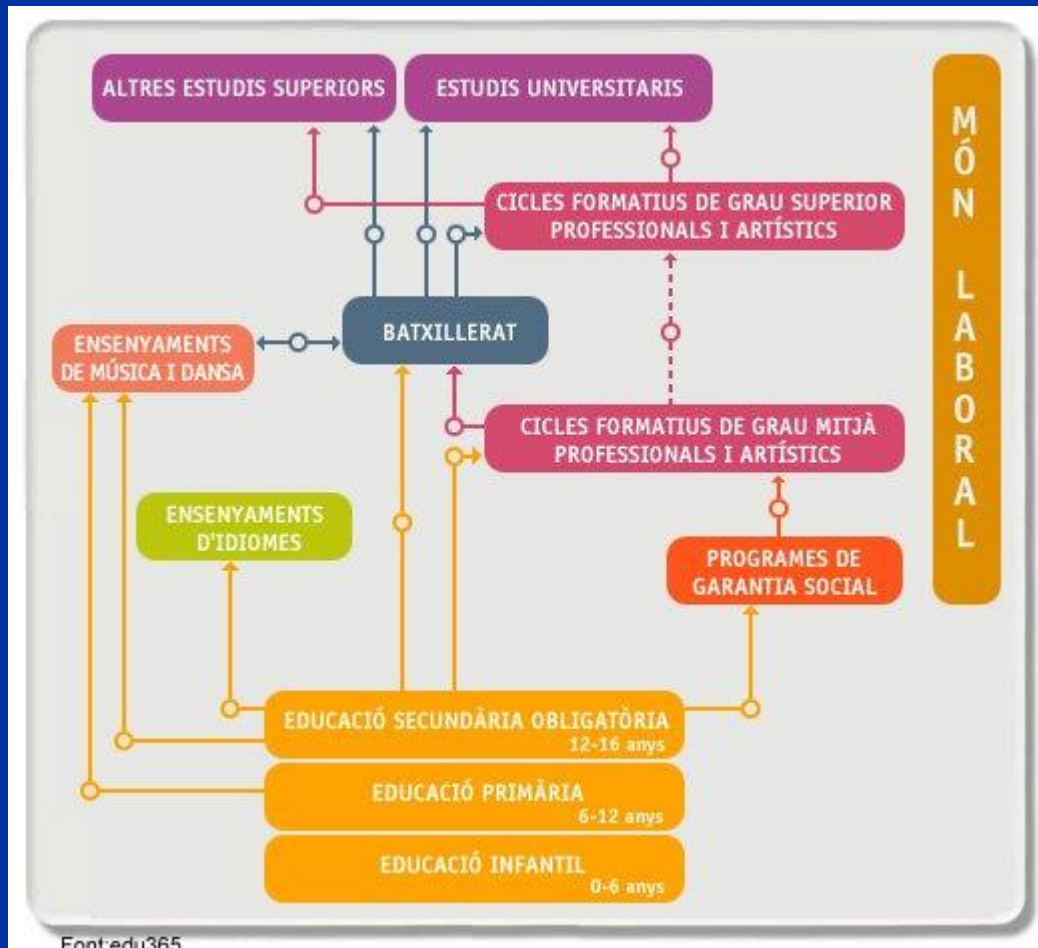

Col·legi Sant Gabriel

Sant Adrià de Besòs

1r BATXILLERAT

PRESENTACIÓ DEL CURS 2022-2023

OBJECTIU DE LA REUNIÓ

- PRIMER CONTACTE:
TUTOR - FAMÍLIA
- TASCA COMPARTIDA:
PROFESSORS - FAMÍLIA
- INFORMACIÓ DEL CURS
ACADÈMIC

EL BATXILLERAT

Font:edu365

HUMANITATS

CCSS

C. DE LA SALUT

TECNOLÒGIC

NOVETATS DEL BATXILLERAT

NOU HORARI

PLANIFICACIÓ DEL
TEMPS D'ESTUDI

RITME DE LA
CLASSE

NORMATIVA
TAQUILLES

SORTIR A L'HORA
DEL PATI

INICI TREBALL DE
RECERCA
(tardes dimecres)

Normativa Taquilles

- 1- Prohibit intercanviar taquilles
- 2- El col·legi es reserva el dret de revisió de la taquilla
- 3- El col·legi no es fa responsable de la pèrdua de materials
- 4- Cal fer bon ús i manteniment. Prohibit guixar o enganxar coses.
- 5- Només poden fer ús de les taquilles en les hores d'entrada i sortida de l'escola.
- 6- Cal respectar l'espai i els companys.
- 7- En cas d'incompliment de la normativa, es perdrà el dret d'utilització de la taquilla.
- 8- A final de trimestre es fa neteja de la taquilla i , per tant, cal ser buidades.